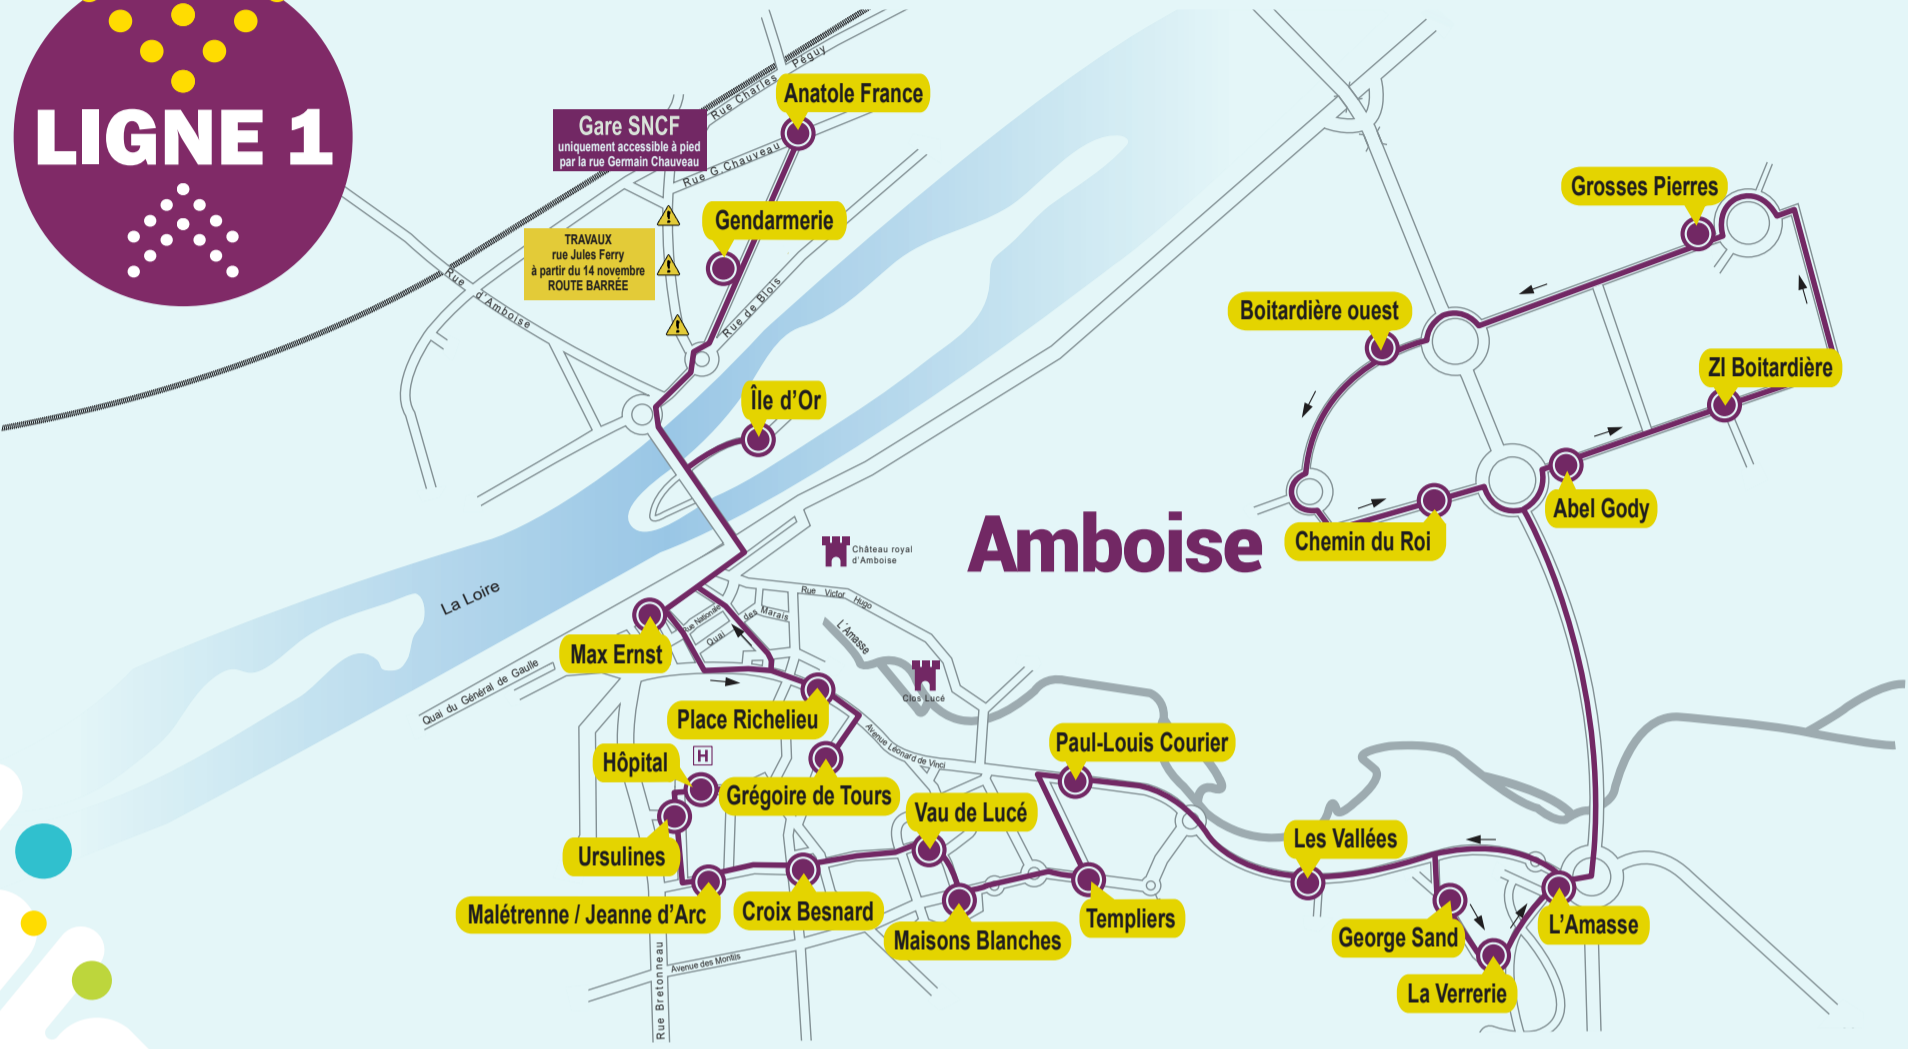

BUS de la Ville! AMBOISE

ATTENTION TRAVAUX
QUARTIER DE LA GARE SNCF

Horaires à partir du **12 novembre 2024**

LIGNE 1

DIRECTION GARE SNCF

ARRÊTS	HORAIRES (à partir du 12 novembre 2024)									
Jours de circulation	L > V	L > Sa	L > Sa	L > Sa	L > Sa	L > Sa	L > Sa	L > Sa	Di	Di
ZI Boitardière		07h25	08h35	10h39	12h17	14h39	16h27	18h17		
Grosses Pierres		07h26	08h36	10h40	12h18	14h40	16h28	18h18		
Boitardière ouest (zone commerciale)		07h27	08h37	10h41	12h19	14h41	16h29	18h19		
Chemin du Roi		07h29	08h39	10h43	12h21	14h43	16h31	18h21		
George Sand	06h30	07h32	08h42	10h46	12h24	14h46	16h34	18h24	08h40	
La Verrerie	06h31	07h33	08h43	10h47	12h25	14h47	16h35	18h25	08h41	
L'Amasse	06h33	07h35	08h45	10h49	12h27	14h49	16h37	18h27	08h43	
Les Vallées	06h35	07h37	08h47	10h51	12h29	14h51	16h39	18h29	08h45	
Paul-Louis Courier	06h37	07h39	08h49	10h53	12h31	14h53	16h41	18h31	08h47	
Templiers	06h38	07h40	08h50	10h54	12h32	14h54	16h42	18h32	08h48	
Maisons Blanches	06h39	07h41	08h51	10h55	12h33	14h55	16h43	18h33	08h49	
Vau de Lucé	06h40	07h42	08h52	10h56	12h34	14h56	16h44	18h34	08h50	
Croix Besnard	06h41	07h43	08h54	10h58	12h35	14h57	16h46	18h35	08h52	
Malétrenne / Jeanne d'Arc			08h56	11h00	12h37	14h59	16h48		08h54	
Ursulines			08h57	11h01	12h38	15h00	16h49		08h55	
Hôpital			08h59	11h03	12h40	15h02	16h51			
Grégoire de Tours	06h42	07h44	09h03	11h07	12h44	15h06	16h55	18h36	08h57	
Place Richelieu	06h44	07h46	09h05	11h09	12h46	15h08	16h57	18h38	08h59	
Max Ernst (centre-ville)	06h46	07h49	09h09	11h13	12h49	15h12	17h01	18h41	09h03	11h05
Île d'Or S / Quotidien en été			09h12	11h17	12h52	15h15	17h04		09h07	11h09
Gendarmerie	06h48	07h51	09h15	11h20	12h55	15h18	17h07	18h43	09h10	11h12
Anatole France	06h49	07h52	09h16	11h21	12h56	15h19	17h08	18h44	09h11	11h13